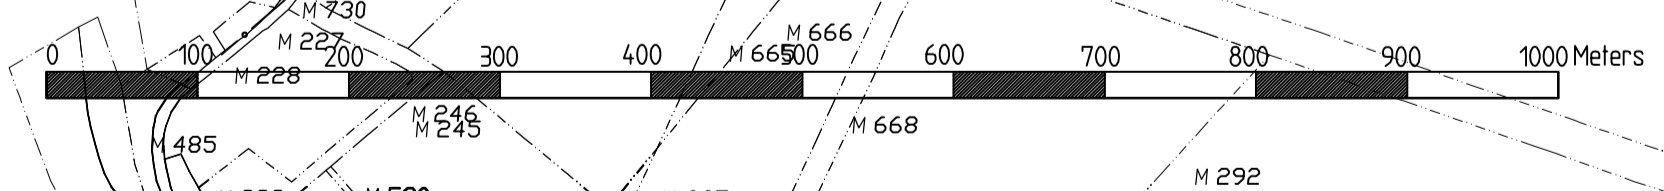

**Legenda:**

 locatie dwarsprofiel

Overzicht Nieuwe Situatie  
schaal 1:5000

Databank uitgave versie: 01-01-2010 datum: 01-01-2010		11:45 11:45 11:45 11:45	11:45 11:45 11:45 11:45	11:45 11:45 11:45 11:45	11:45 11:45 11:45 11:45
<b>Waterschap Rivierenland</b>					
<b>Munnikenland</b>					
<b>Locatie dwarsprofielen</b>					
					
9S9885.D2 / 2332-105					