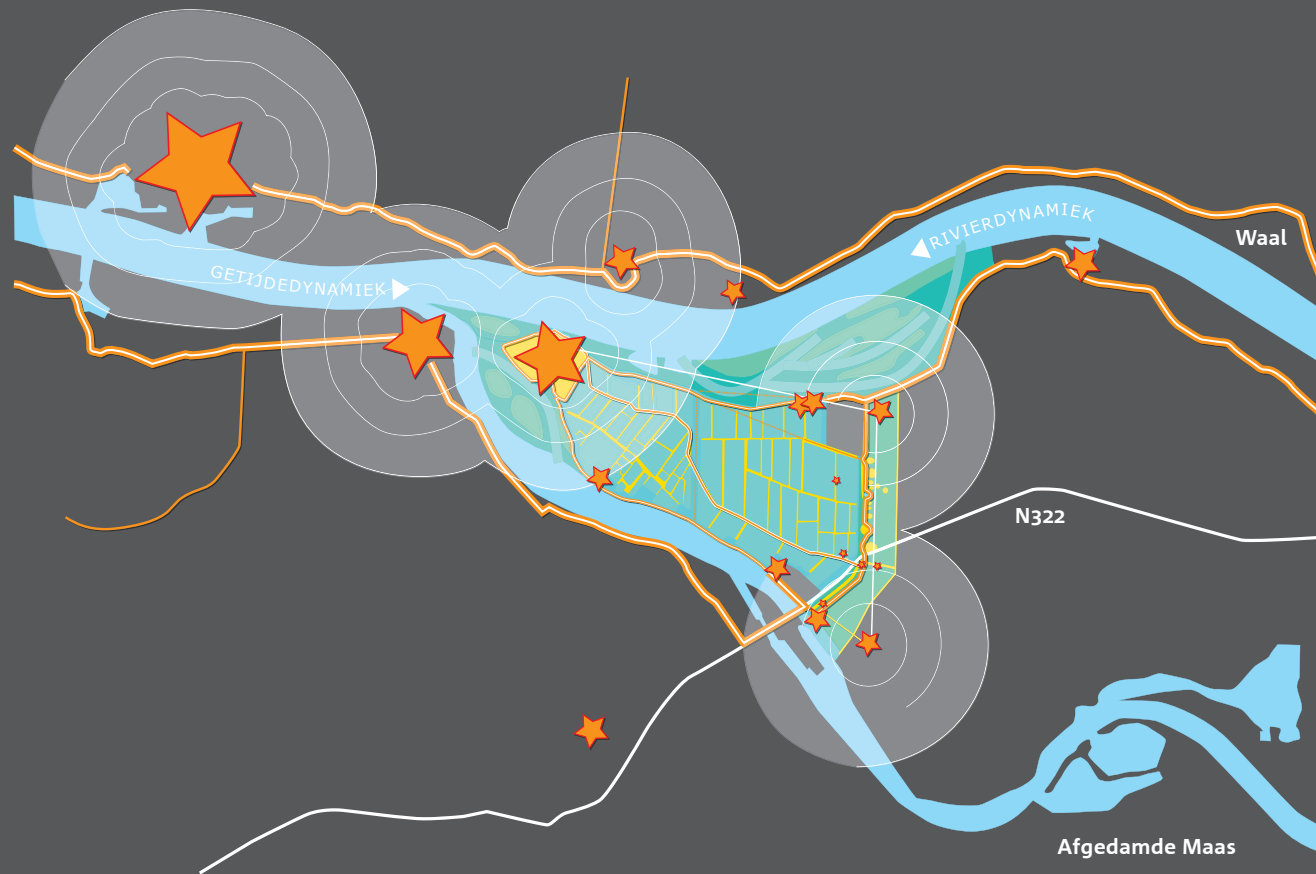

SAMENHANG

BLAUW

GROEN

GOUD

GEBRUIK

RKK-KAART

MUNNIKENLAND
dragers van ruimtelijke kwaliteit

-  *raamwerk van dijken en kades*
-  *uiterwaarden*
natuurlijk rivierpatroon
geulen en richels
-  *(buiten)polder*
door kades omgeven
middeleeuws verkavelingspatroon
inundatievlakte waterlinie
-  *boezem van Brakel*
Den Nieuwendijk
hoofdverdedigingslijn NHW
moeras, wielen, watergangen
inundatievlakte NHW
-  *bijzondere plekken*
-  *open schootsvelden en zichtlijnen*